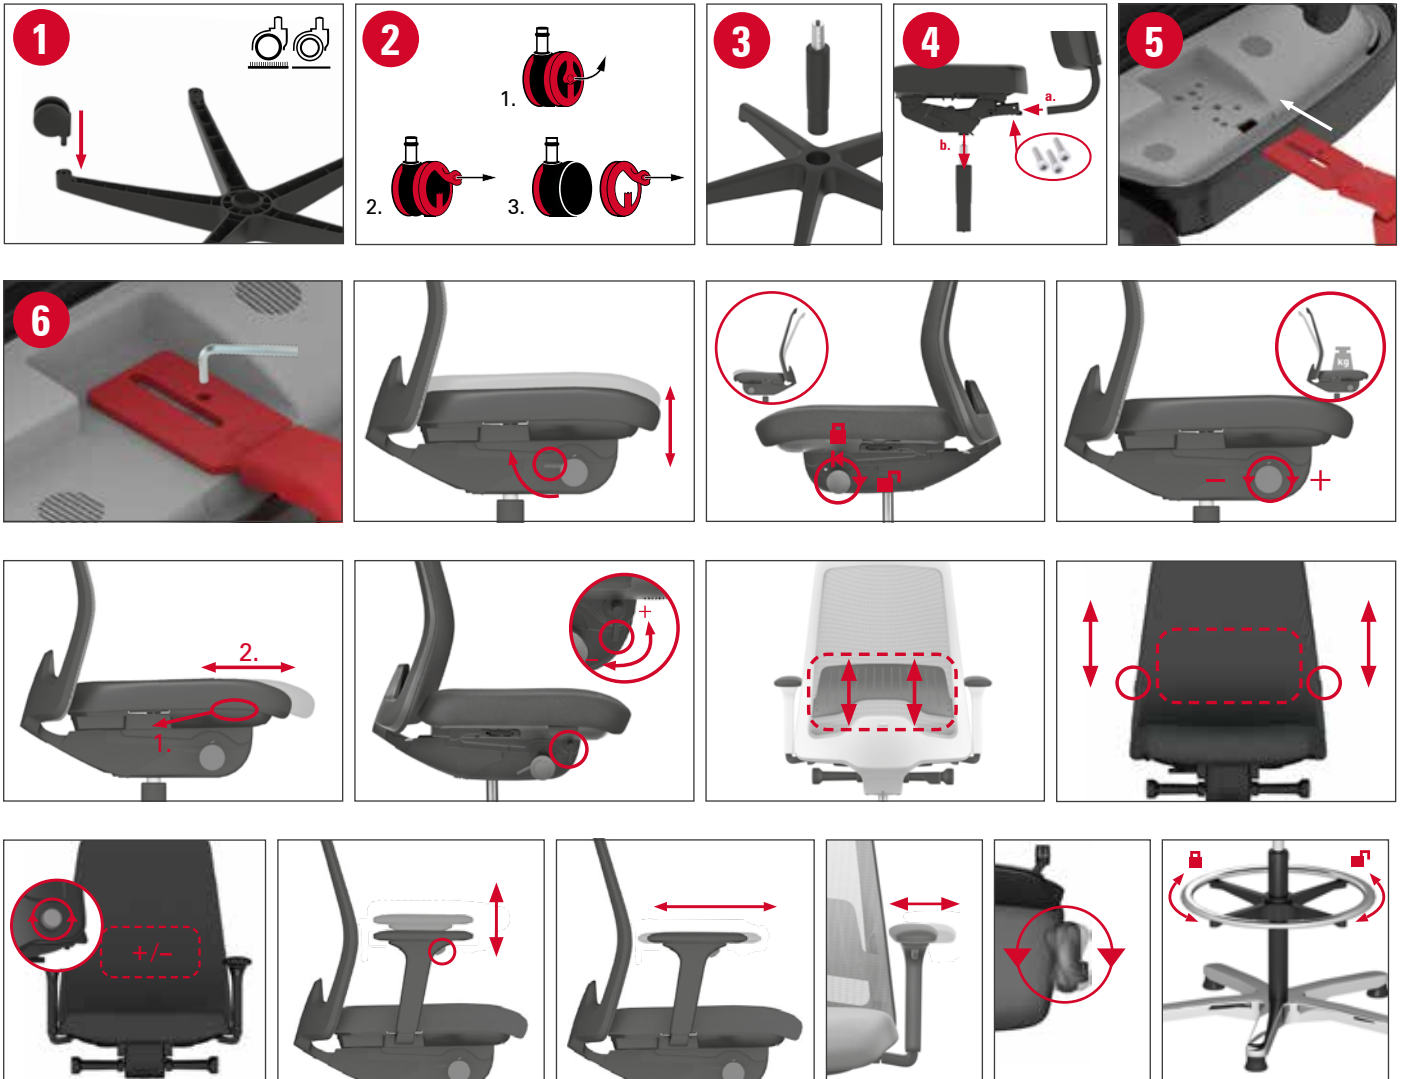

EVERY^{IS}1

SYNCHRONMECHANIK
 SYNCHRONOUS MECHANISM

DE_BEDIENUNGSANLEITUNG Der Hersteller haftet nicht für Schäden aus unsachgemäßem Gebrauch oder aus Nachlässigkeiten in der Wartung. Im Rahmen des GS-Zeichens werden Bürostühle mit einer Belastung, die 120 kg Körpergewicht entspricht, geprüft.

GASFEDER

Der Austausch bzw. das Arbeiten an der Gasfeder ist nur durch geschultes Fachpersonal durchzuführen.

E_OPERATING INSTRUCTIONS The manufacturer is not liable for damages due to improper use or negligence of maintenance. The GS-Certificate proves that office chairs are able to carry the body weight of 120 kilo gram.